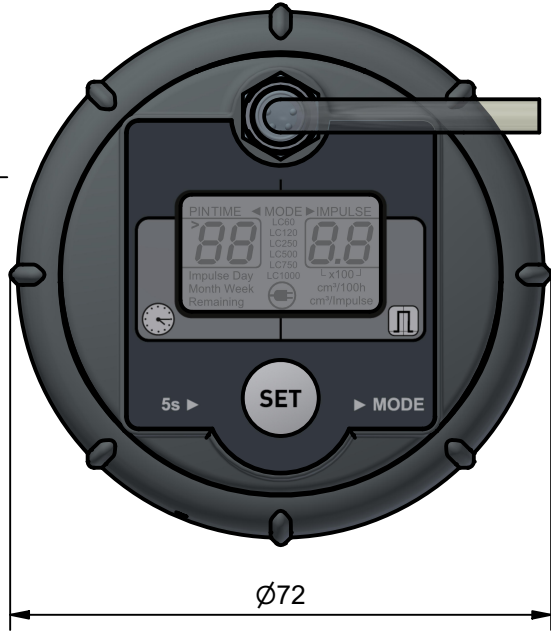

(min. 287)

234

R1/4

Ø63

9

Ø58

(10)

perma
STAR CONTROL

perma

STAR
250
Lubricant Cartridge

250 cm³ / 8.45 fl.oz. (US)

Ø72

Scale: 1:1	Date: 30.01.2024	Material: plastic	Description: perma STAR CONTROL Drive + perma STAR LC 250	 <small>perma-tec GmbH & Co. KG Hammelburger Str. 21 97717 EUERDORF / GERMANY</small>
Size: A3	Revision / drawn: a / ngg	Part No.:	perma STAR CONTROL Antrieb + perma STAR LC 250	