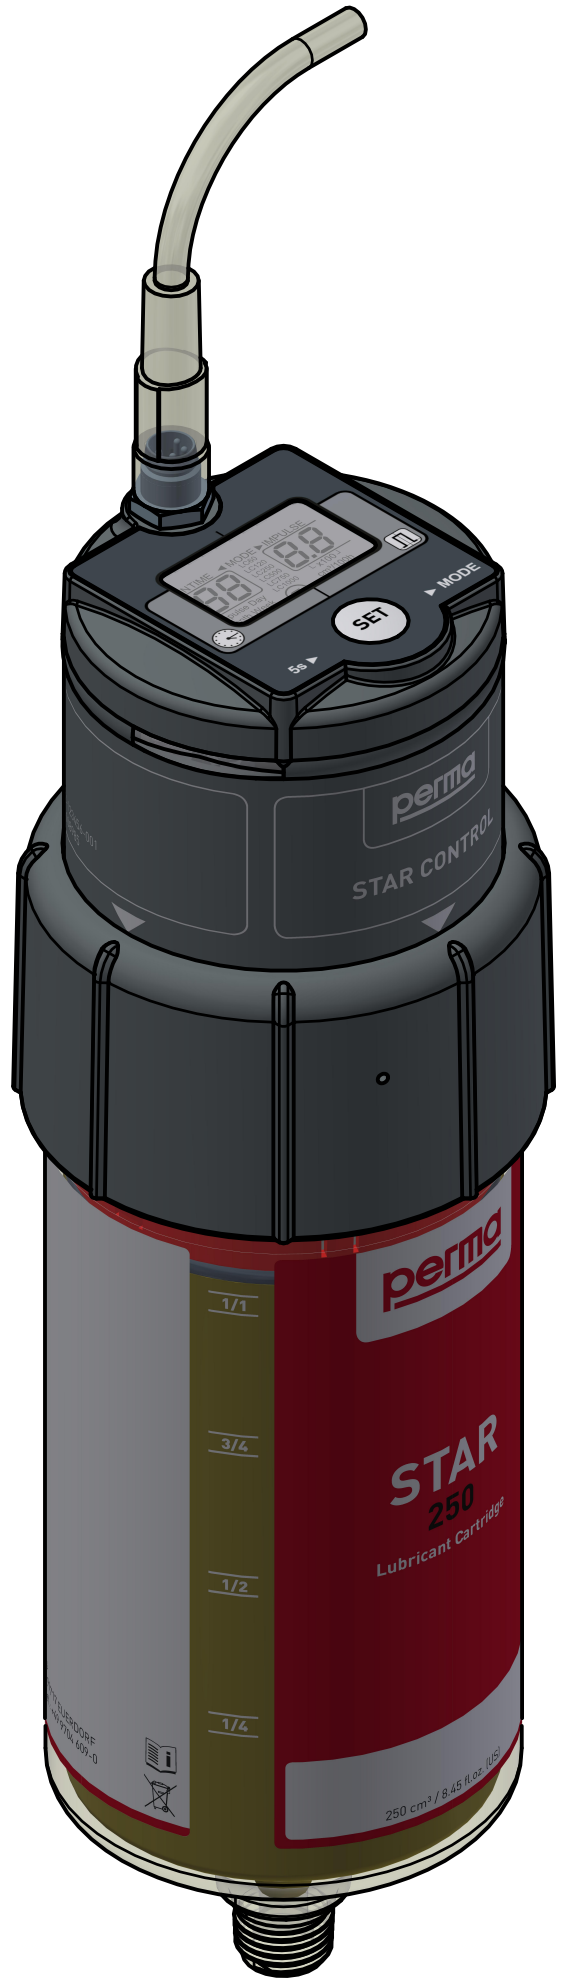

(min. 287)

234

R1/4

Ø63

9

Ø58

(10)

perma
STAR CONTROL

perma

STAR
250
Lubricant Cartridge

250 cm³ / 8.45 fl.oz. (US)

Ø72

Scale: 1:1	Date: 30.01.2024	Material: plastic	Description: perma STAR CONTROL Drive + perma STAR LC 250	 <small>perma-tec GmbH & Co. KG Hammelburger Str. 21 97717 EUERDORF / GERMANY</small>
Size: A3	Revision / drawn: a / ngg	Part No.:	perma STAR CONTROL Antrieb + perma STAR LC 250	